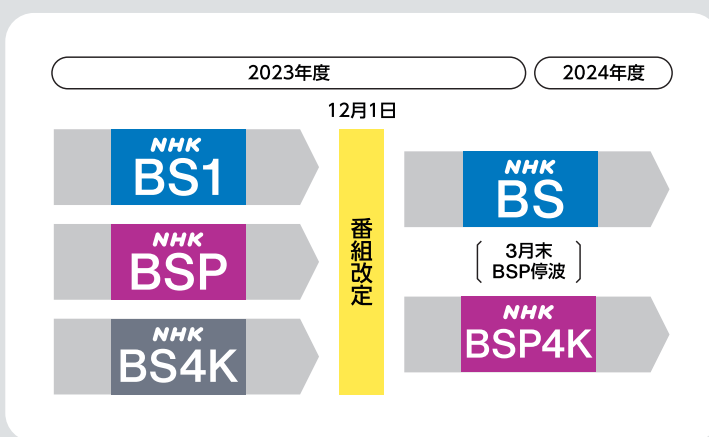

「NHK BS プレミアム4K」

本物感・臨場感あふれる高精細映像の特徴を生かした見ごたえのある番組をお届け。

「NHK BS」で引き続きご覧いただける 「BS1」と「BSプレミアム」の主な番組

現在「BS1」でお楽しみいただいている「ワールドニュース」などのニュース・国際情報、そして、「MLB」「プロ野球」や「サッカー Jリーグ」などのスポーツ中継や関連する番組など。

また、現在「BSプレミアム」でお楽しみいただいている「ワイルドライフ」「世界ふれあい街歩き」「新日本風土記」「にっぽん百名山」「にっぽん縦断こころ旅」などの自然番組や紀行番組、「英雄たちの選択」などの教養番組、「新・BS 日本のうた」「ザ少年倶楽部」などのエンターテインメント番組、「プレミアムドラマ」「プレミアムシネマ」などのドラマや映画、引き続き「NHK BS」でご覧いただける予定です。

さらに、「連続テレビ小説」や「大河ドラマ」の先行放送は、「NHK BS」の同じ時間で放送する予定です。

なお、詳しい情報は、「NHK BS放送総合情報サイト」でご確認ください。

詳しくはこちらから

NHK BS放送総合情報サイト

<https://www.nhk.or.jp/bs/>